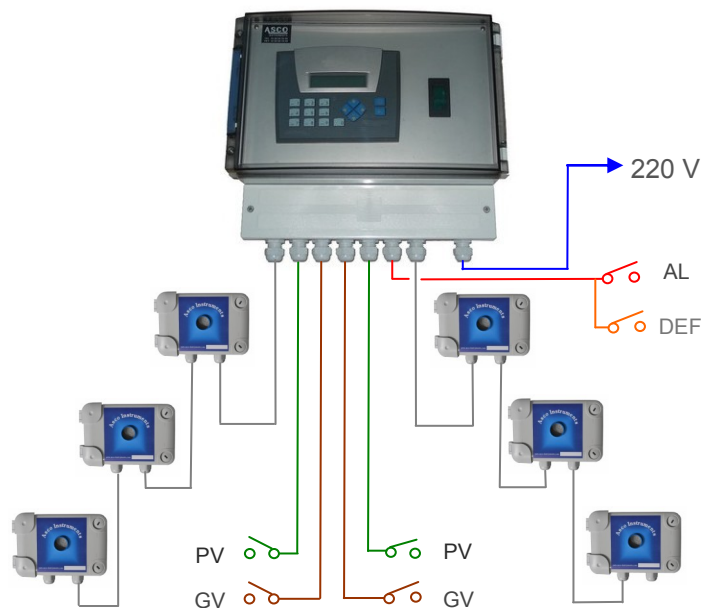

CENTRALE DE MESURE PARKING Type Autoscan Jazz

La centrale de mesure jazz est dédiée à la détection de gaz toxiques dans les petits parkings.

D'installation et d'utilisation très simple, cette Centrale est livrée pré configurée pour l'application demandée.

L'option RS232C permet la gestion d'une imprimante
Les 2 seuils intégrés gèrent les asservissements locaux.
Un Buzzer interne attire l'attention de l'utilisateur lors d'un dépassement de seuil.

Les touches fonction programmable permettent l'accès au menu d'étalonnage et réglage des seuils.

L'Affichage de 2 lignes 20 caractères permet la visualisation les valeurs mesurées

Centrale Autoscan JAZZ

Fonctionnalités

- ◆ Mesure de gaz CO,NO ou NO2
- ◆ Écran monochrome et touches fonctions
- ◆ Asservissement PV/GV sur Bornier
- ◆ Option batteries tampon disponible
- ◆ Visualisation des valeurs à l'écran (2 lignes)
- ◆ Autocontrôle des capteurs
- ◆ Option Sortie RS 232 pour imprimante
- ◆ Alarme sonore intégrée
- ◆ Très ergonomique
- ◆ IP 55
- ◆ Programmation spécifique à l'application

ZONE 1

ZONE 2

CARACTÉRISTIQUES

Électriques	
Tension d'alimentation	De 90 à 240 VOLTS
Option	24 Volts ou batteries
Réglage des Zéro	Par touches programmation
Réglage du Gain	Par touches programmation
Réglages échelles de mesure	Par touche programmation
Précision de la mesure	Convertisseur 10 bits
Température de fonctionnement	- 0 à + 50 °C
Température de stockage	-20 à + 60°C
Affichage	Monochrome 2 lignes 16 caractères